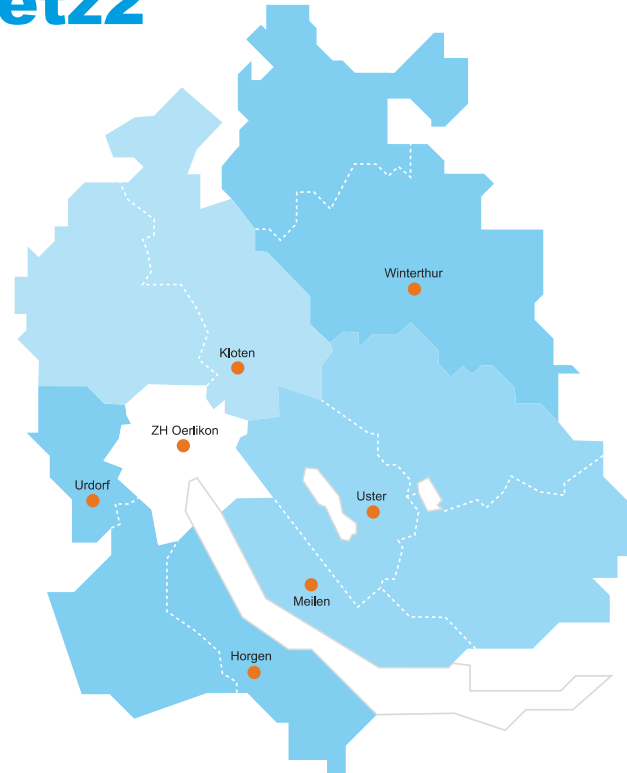

Ziele

- Abschluss auf Sekundarstufe II
- Möglichst autonome Lebensführung
- Wenn nötig weiterführende Unterstützung durch andere Fachstellen

Standorte Netz2

Unsere Ansprechpersonen im Netz2

biz Kloten

biz Oerlikon