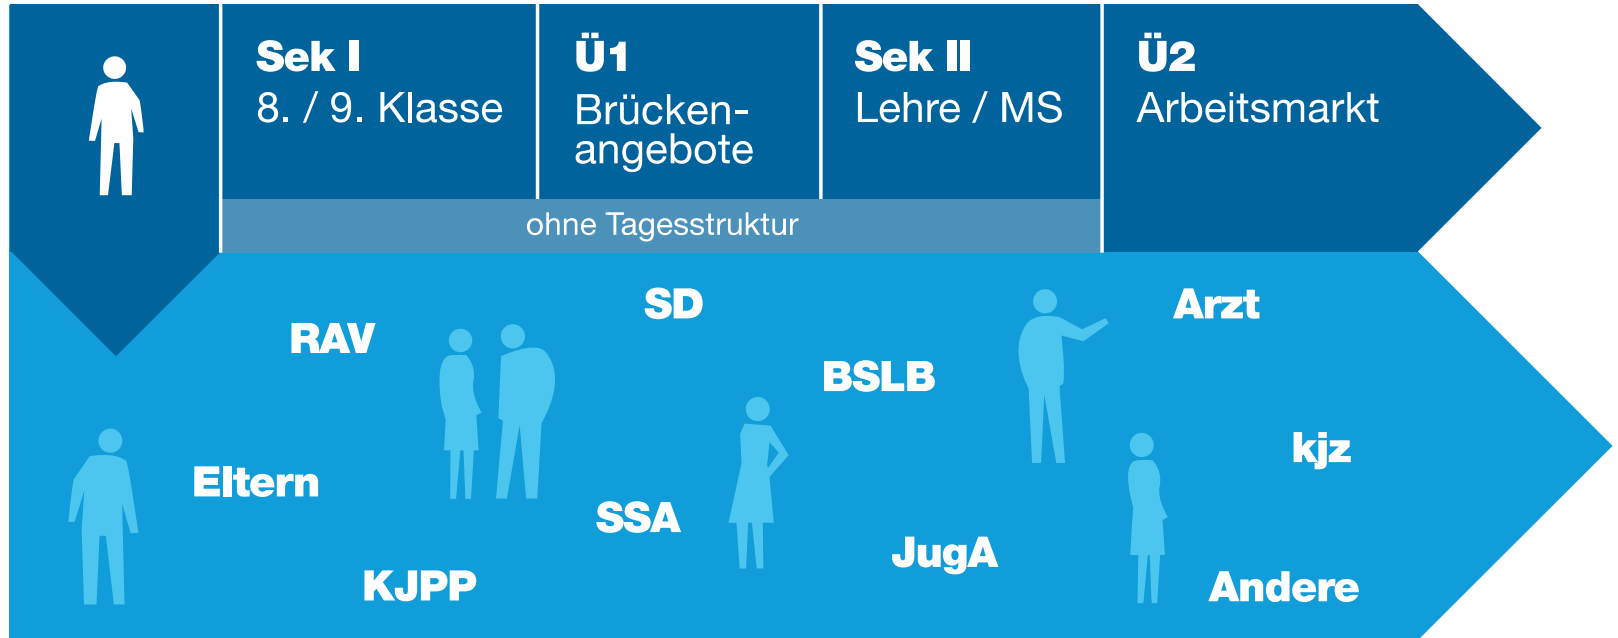

Kanton Zürich
Bildungsdirektion
biz Oerlikon

Netz2

**Case Management
Berufsbildung**

Ausgangslage

Netz2 Film

<https://www.youtube.com/watch?v=9pJfe2Mjv1I>

Netz2 kurz erklärt

Netz2 Jugendliche

Arbeitsweisen von Netz2

Netz2 begleitet die Jugendlichen bis zum Abschluss der Sekundarstufe II.

Arbeitsweisen von Netz2

Netz2 koordiniert Fachstellen und weitere Akteure bis zum Abschluss der Sekundarstufe II.

Soziodemografische Daten

- 81 % der Jugendlichen leben seit Geburt in der Schweiz.
- 22 % der Jugendlichen haben eine ausländische Nationalität.
- 55 % der Jugendlichen sind männlich, 45 % weiblich.
- 60 % der Jugendlichen sind bei Eintritt ins Netz2 zwischen 15 und 17 Jahre alt.